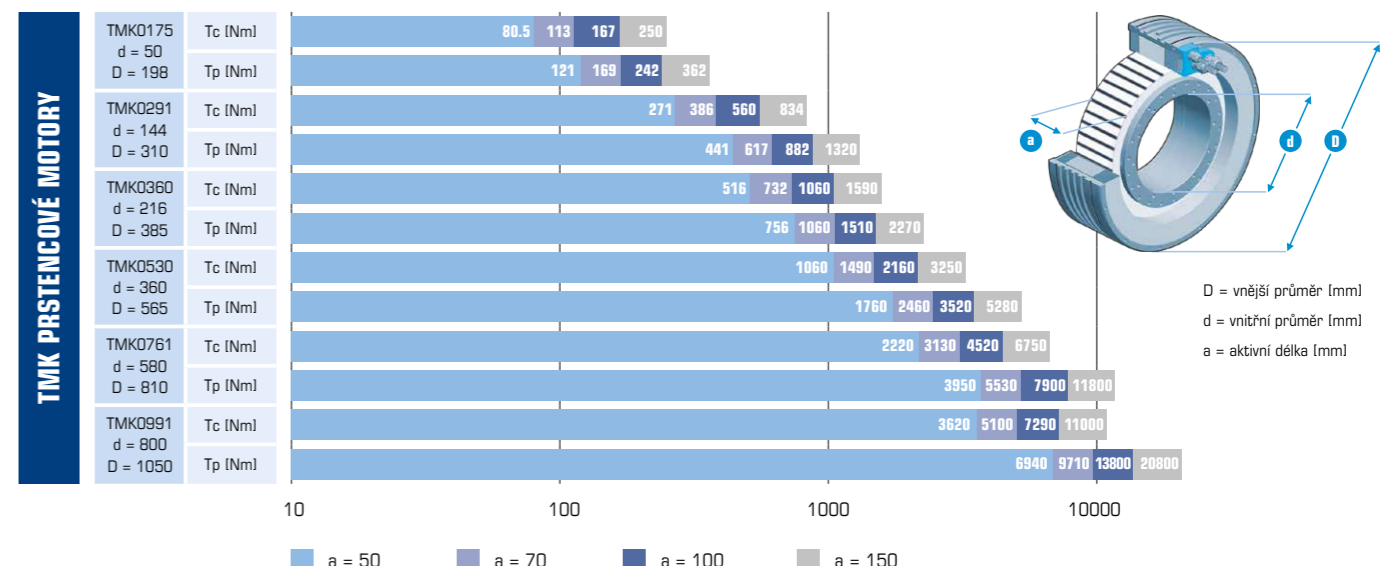

VÝBĚR PODLE KROUTICÍHO MOMENTU