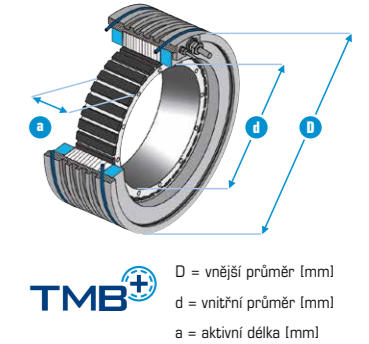

VÝBĚR PODLE KROUTICÍHO MOMENTU