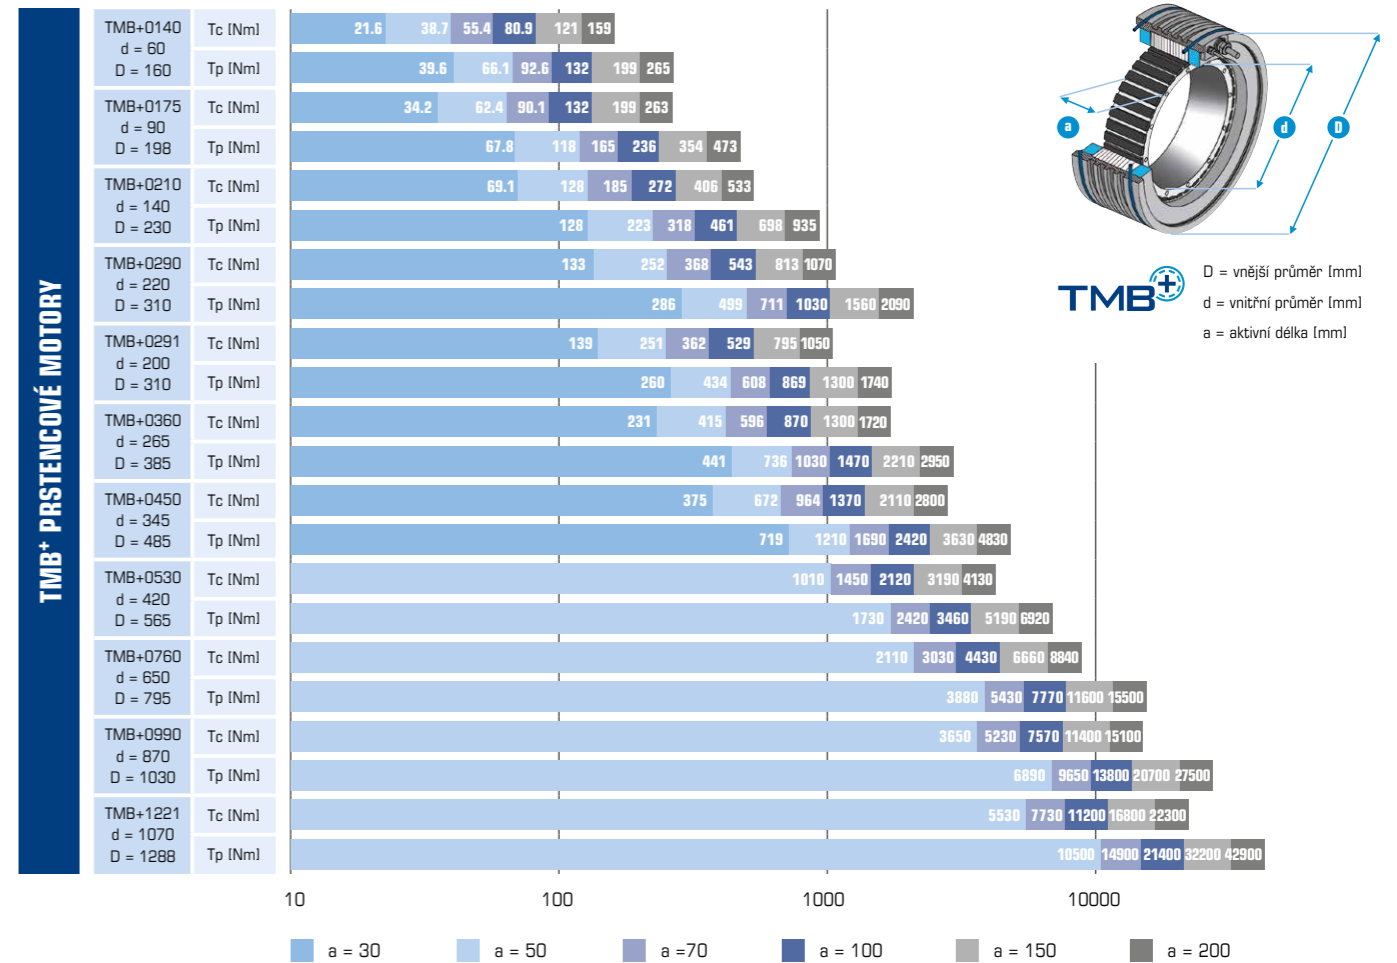

VÝBĚR PODLE KROUTICÍHO MOMENTU