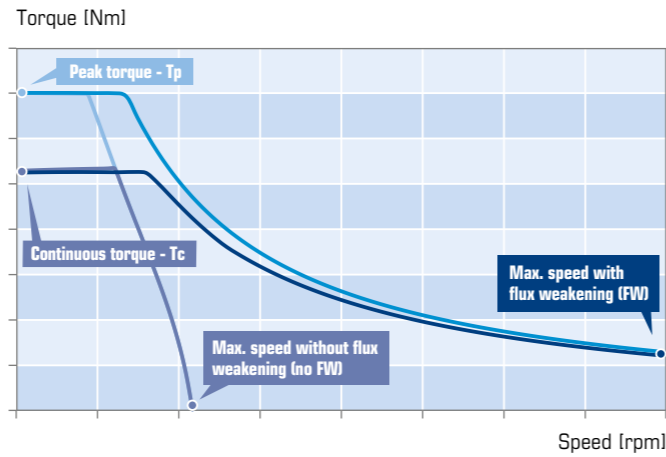

MOMENTOVÉ MOTORY

Sortiment momentových motorů ETEL tvoří dva technologicky odlišné výrobky a technologie. TMB+ založený na mnohaletých zkušenostech se stal vlajkovou lodí ETEL. TMK vyvinutý pro vysokootáčkové pohony stolů obráběcích strojů zastává na světovém trhu momentových motorů unikátní místo.

Momentové motory umožňují přímé připojení hmot rotačních komponentů s rotorem motoru. Přímé propojení zátěže s rotorem eliminuje vůle a poddajnost mechanických převodů jako jsou převodovky, ozubené řemeny, šnekové převody a další.

Výsledkem je řada provozních předností jako jsou **vysoká dynamika**, **extremní přesnost** a **vynikající stabilita rychlosti**, ve velmi kompaktním provedení.

Zvýšení provozních parametrů výrobního zařízení s momentovými motory samozřejmě zvyšuje **výkonnost**. Momentové motory ETEL jsou **bezúdržbové**. Navíc vám kvalita našich výrobků garantuje **nulové prostoje** stejně tak, jako **stabilní výkon** po celou dobu životnosti stroje.

VÝBĚR PODLE RYCHLOSTI