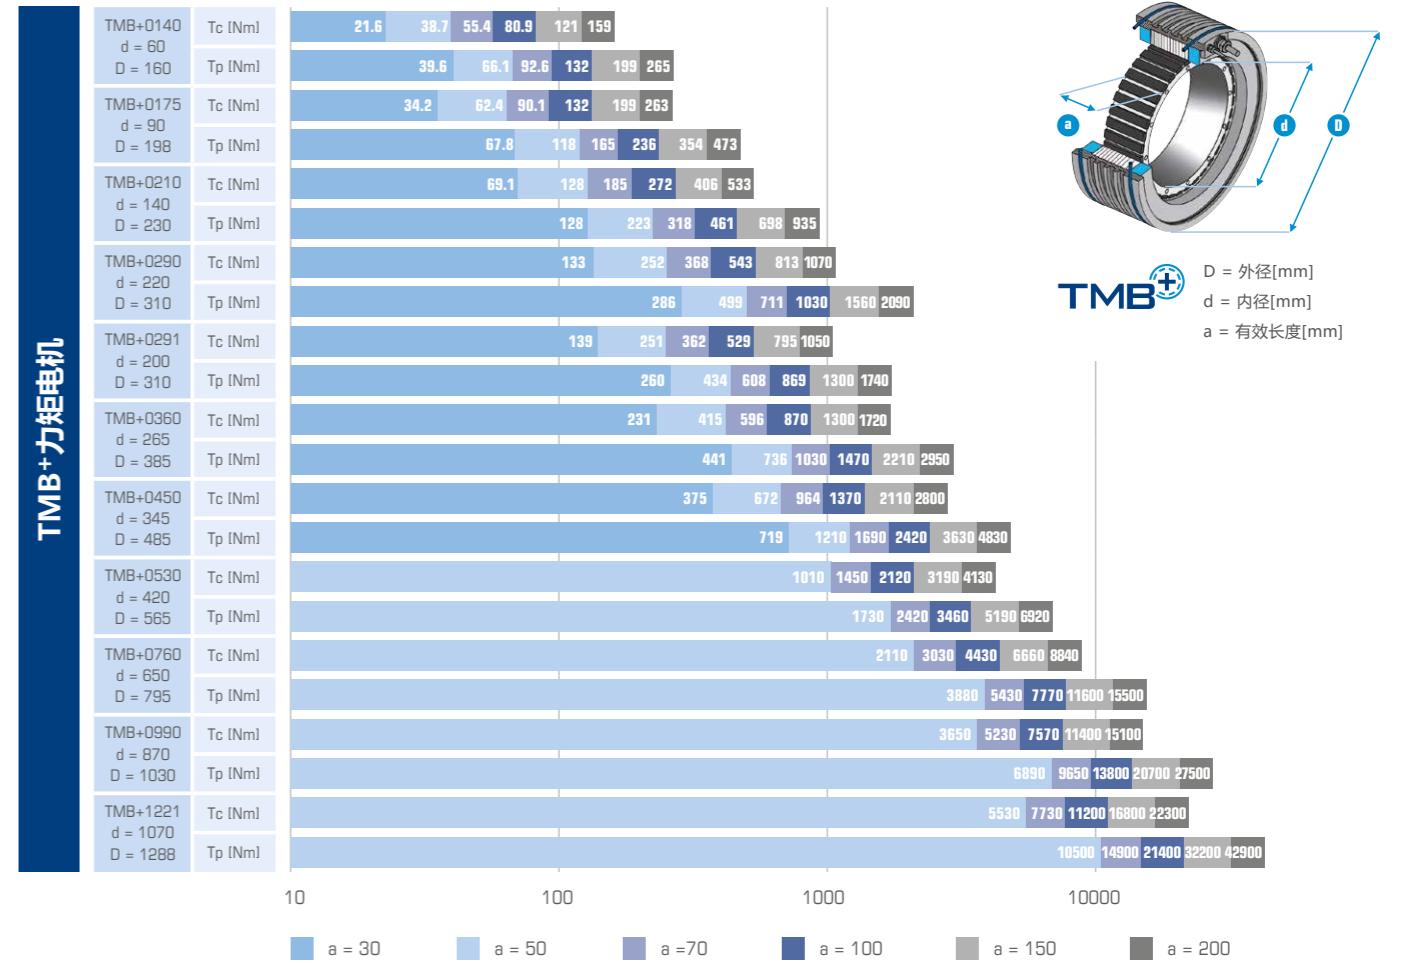

力矩电机

ETEL提供丰富的力矩电机产品，主要由两种不同的产品和技术组成。TMB+是ETEL精心打造的旗舰级力矩电机，凝聚了ETEL长期积累的丰富经验。ETEL开发的TMK力矩电机，为力矩电机市场提供特有的转速性能。

直驱力矩电机允许负载直接连接电机的运动件，无需机械传动件，例如变速箱、正时带、蜗轮等。因此，力矩电机的优点是性能优异，例如高动态性能、高精度和优异的速度稳定性且体积小。

不仅提供高性能，力矩电机无需机械传动，ETEL力矩电机且无需维护，因此能显著提高机器设备生产力。而且，我们优秀的产品质量，确保零停机和机床在整个生命周期内保持高稳定性。

点性能优异，例如高动态性能、高精度和优异的速度稳定性且体积小。

速度选型图

	030		050		070			100			150			200		
	TMB+		TMB+		TMK	TMB+		TMK	TMB+		TMK	TMB+		TMB+		
	no FW	FW	no FW	FW	FW	no FW	FW	FW	no FW	FW	FW	no FW	FW	FW	no FW	FW
0140	4590	4590	4390	4590	-	3140	3940	-	2190	3230	-	1460	2300	-	1100	1780
0175	3370	3370	2590	2770	5450	1850	2080	4580	1290	1970	5450	862	1440	4080	647	1110
0210	2330	2330	1550	2190	-	1100	1590	-	756	1210	-	499	859	-	372	670
0290	1440	1540	825	1220	-	581	857	-	401	632	-	264	452	-	197	356
0291	1620	1650	973	1290	2730	695	945	2730	486	808	2410	324	585	2730	243	457
0360	1270	1300	756	1150	1820	540	840	1820	378	667	1570	336	587	1820	252	463
0450	1010	1010	963	963	-	767	767	-	536	773	-	357	570	-	268	450
0530	-	-	651	774	1360	465	596	1360	325	518	1360	217	391	1200	162	310
0760	-	-	446	534	-	319	400	-	223	354	-	148	264	-	111	212
0761	-	-	-	-	909	-	-	909	-	-	909	-	-	855	-	-
0990	-	-	343	415	-	245	315	-	172	270	-	114	202	-	85.7	163
0991	-	-	-	-	682	-	-	682	-	-	682	-	-	674	-	-
1221	-	-	282	334	-	201	270	-	141	229	-	93.8	176	-	70.3	143

扭矩选型图