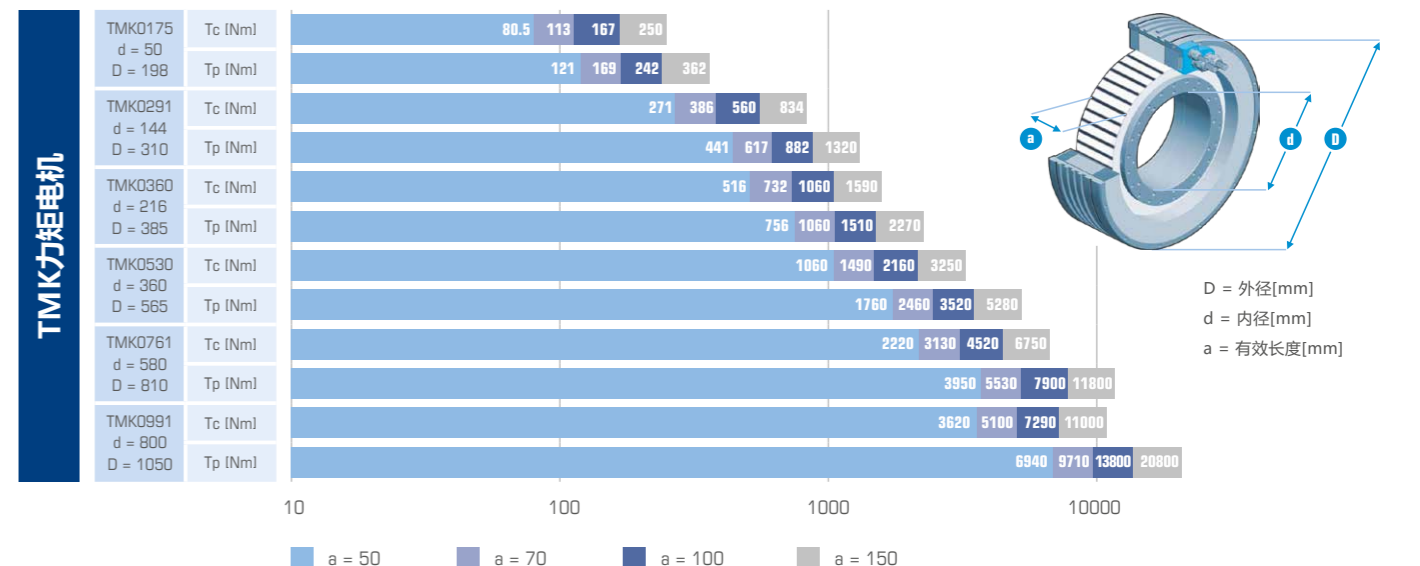

力矩电机

ETEL提供丰富的力矩电机产品，主要由两种不同的产品和技术组成。TMB+是ETEL精心打造的旗舰级力矩电机，凝聚了ETEL长期积累的丰富经验。ETEL开发的TMK力矩电机，为力矩电机市场提供特有的转速性能。

直驱力矩电机允许负载直接连接电机的运动件，无需机械传动件，例如变速箱、正时带、蜗轮等。因此，力矩电机的优点是性能优异，例如高动态性能、高精度和优异的速度稳定性且体积小。

不仅提供高性能，力矩电机无需机械传动，ETEL力矩电机且无需维护，因此能显著提高机器设备生产力。而且，我们优秀的产品质量，确保零停机和机床在整个生命周期内保持高稳定性。

点性能优异，例如高动态性能、高精度和优异的速度稳定性且体积小。

速度选型图

	030		050		070			100			150			200		
	TMB+		TMB+		TMK	TMB+		TMK	TMB+		TMK	TMB+		TMB+		
	no FW	FW	no FW	FW	FW	no FW	FW	FW	no FW	FW	FW	no FW	FW	FW	no FW	FW
0140	4590	4590	4390	4590	-	3140	3940	-	2190	3230	-	1460	2300	-	1100	1780
0175	3370	3370	2590	2770	5450	1850	2080	4580	1290	1970	5450	862	1440	4080	647	1110
0210	2330	2330	1550	2190	-	1100	1590	-	756	1210	-	499	859	-	372	670
0290	1440	1540	825	1220	-	581	857	-	401	632	-	264	452	-	197	356
0291	1620	1650	973	1290	2730	695	945	2730	486	808	2410	324	585	2730	243	457
0360	1270	1300	756	1150	1820	540	840	1820	378	667	1570	336	587	1820	252	463
0450	1010	1010	963	963	-	767	767	-	536	773	-	357	570	-	268	450
0530	-	-	651	774	1360	465	596	1360	325	518	1360	217	391	1200	162	310
0760	-	-	446	534	-	319	400	-	223	354	-	148	264	-	111	212
0761	-	-	-	-	909	-	-	909	-	-	909	-	-	855	-	-
0990	-	-	343	415	-	245	315	-	172	270	-	114	202	-	85.7	163
0991	-	-	-	-	682	-	-	682	-	-	682	-	-	674	-	-
1221	-	-	282	334	-	201	270	-	141	229	-	93.8	176	-	70.3	143

扭矩选型图