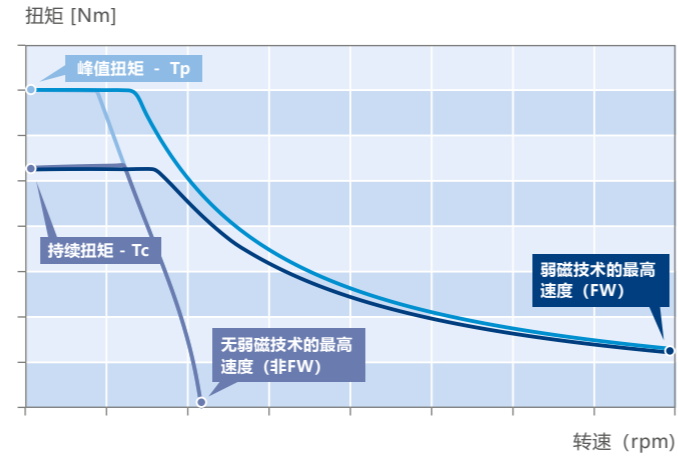

力矩电机

ETEL提供丰富的力矩电机产品，主要由两种不同的产品和技术组成。TMB+是ETEL精心打造的旗舰级力矩电机，凝聚了ETEL长期积累的丰富经验。ETEL开发的TMK力矩电机，为力矩电机市场提供特有的转速性能。

直驱力矩电机允许负载直接连接电机的运动件，无需机械传动件，例如变速箱、正时带、蜗轮等。因此，力矩电机的优点是性能优异，例如高动态性能、高精度和优异的速度稳定性且体积小。

不仅提供高性能，力矩电机无需机械传动，ETEL力矩电机且无需维护，因此能显著提高机器设备生产力。而且，我们优秀的产品质量，确保零停机和机床在整个生命周期内保持高稳定性。

点性能优异，例如高动态性能、高精度和优异的速度稳定性且体积小。

速度选型图